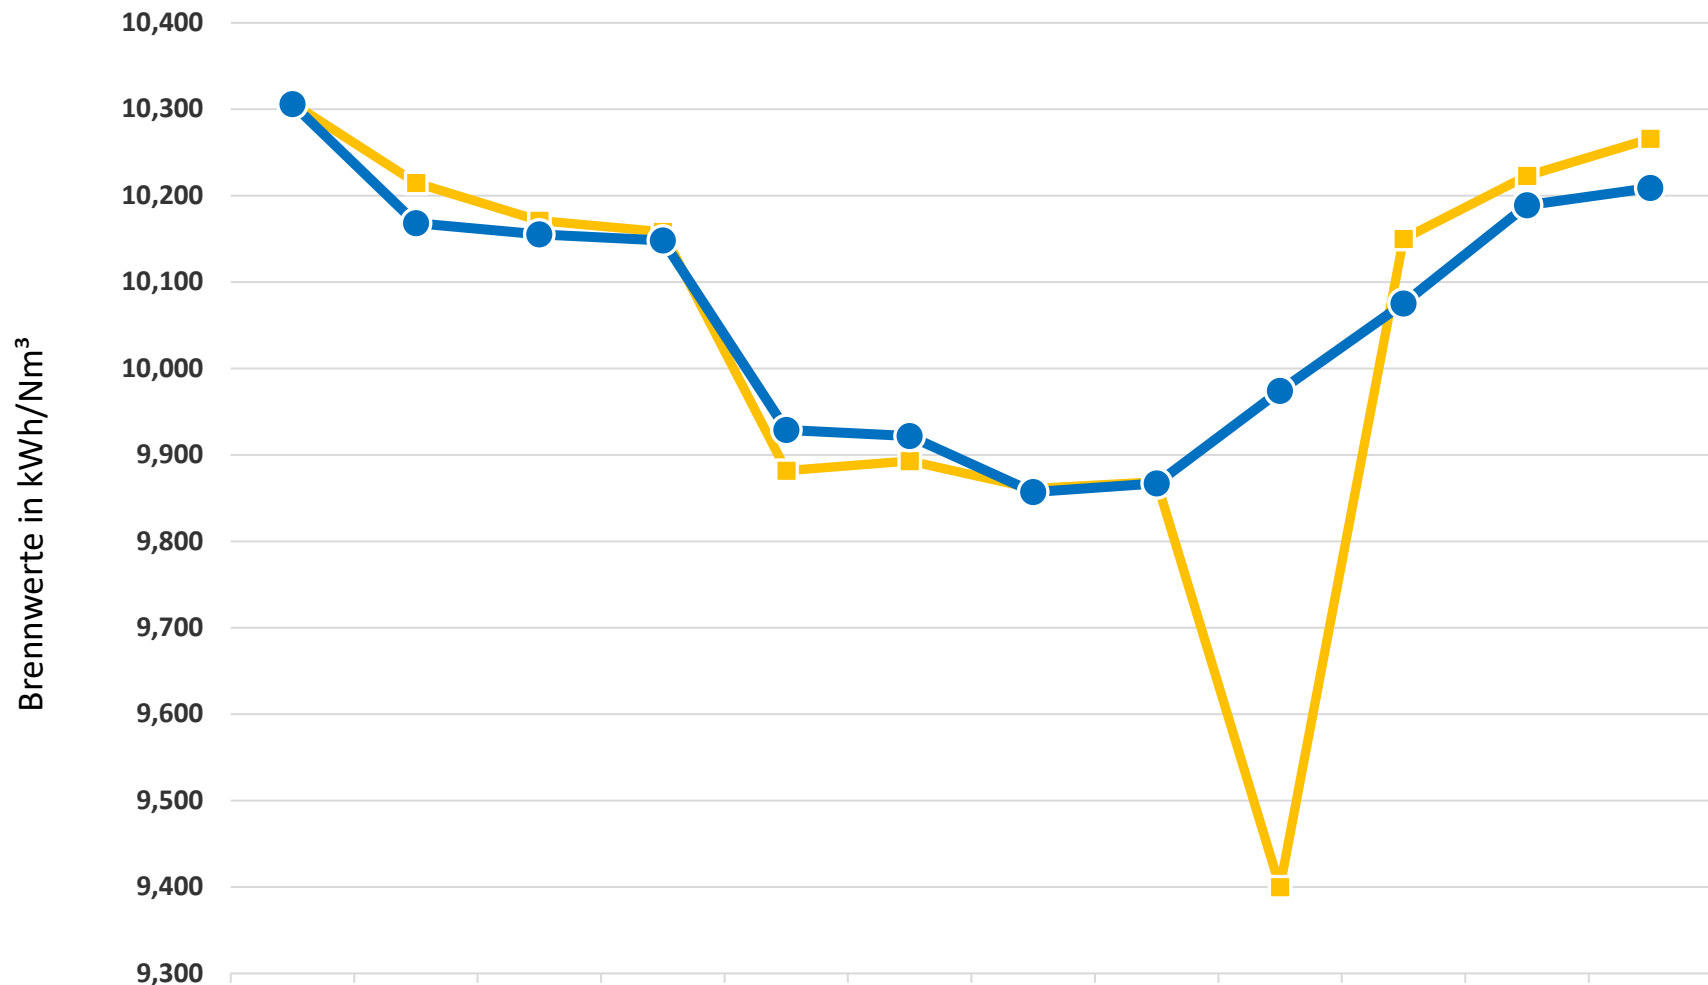

### Erdgasbrennwerte 2024

	Jan 24	Feb 24	Mrz 24	Apr 24	Mai 24	Jun 24	Jul 24	Aug 24	Sep 24	Okt 24	Nov 24	Dez 24
Netzgebiet Enger	10,307	10,215	10,171	10,158	9,882	9,893	9,861	9,869	9,400	10,150	10,223	10,266
Netzgebiet Herford, Hiddenhausen	10,306	10,168	10,155	10,148	9,929	9,922	9,857	9,867	9,974	10,075	10,189	10,209